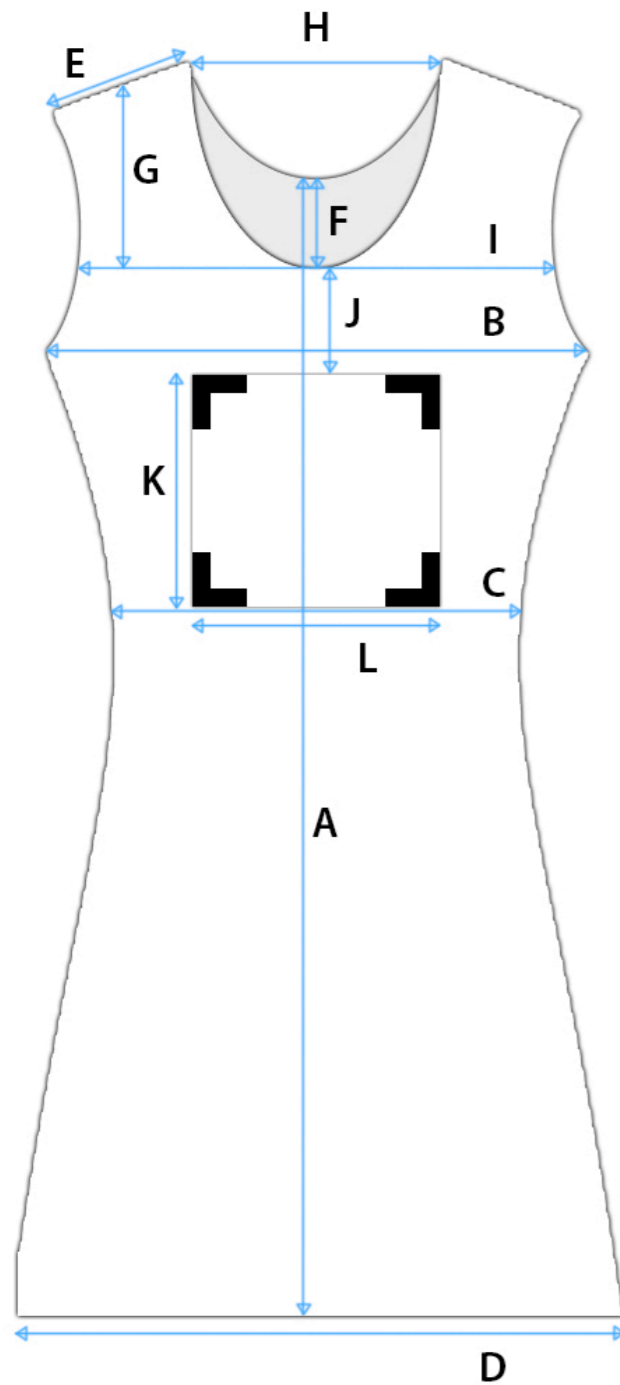

# NETBALL DRESS SIZE GUIDE

**Warning: The measurements shown refer to a garment not to a person**

Size	A: Length	B: Chest Across	C: Waist Across	D: Bottom Opening	E: Strap Width	F: Neck Depth	G: Strap Depth	I: Strap Width	J: Neck to Velcro Patch Distance	K: Velcro Patch Depth	L: Velcro Patch Width
Ladies' 6 - Standard	75.0cm	35.0cm	32.0cm	45.0cm	5.5cm	12.0cm	16.0cm	30.0cm	6.0cm	19.0cm	19.0cm
Ladies' 6 - Long	82.0cm	35.0cm	32.0cm	45.0cm	5.5cm	12.0cm	16.0cm	30.0cm	6.0cm	19.0cm	19.0cm
Ladies' 8 - Standard	77.0cm	37.0cm	34.0cm	47.5cm	6.0cm	12.5cm	16.5cm	31.0cm	6.0cm	19.0cm	19.0cm
Ladies' 8 - Long	84.0cm	37.0cm	34.0cm	47.5cm	6.0cm	12.5cm	16.5cm	31.0cm	6.0cm	19.0cm	19.0cm
Ladies' 10 - Standard	79.0cm	39.0cm	36.0cm	50.0cm	6.5cm	13.0cm	17.0cm	32.0cm	6.0cm	19.0cm	19.0cm
Ladies' 10 - Long	86.0cm	39.0cm	36.0cm	50.0cm	6.5cm	13.0cm	17.0cm	32.0cm	6.0cm	19.0cm	19.0cm
Ladies' 12 - Standard	81.0cm	41.0cm	38.0cm	52.5cm	7.0cm	13.5cm	17.5cm	33.0cm	6.0cm	19.0cm	19.0cm
Ladies' 12 - Long	88.0cm	41.0cm	38.0cm	52.5cm	7.0cm	13.5cm	17.5cm	33.0cm	6.0cm	19.0cm	19.0cm
Ladies' 14 - Standard	83.0cm	43.0cm	40.0cm	55.0cm	7.5cm	14.0cm	18.0cm	34.0cm	6.0cm	19.0cm	19.0cm
Ladies' 14 - Long	90.0cm	43.0cm	40.0cm	55.0cm	7.5cm	14.0cm	18.0cm	34.0cm	6.0cm	19.0cm	19.0cm
Ladies' 16 - Standard	84.0cm	45.0cm	42.0cm	57.5cm	8.0cm	14.0cm	18.5cm	35.0cm	6.0cm	19.0cm	19.0cm
Ladies' 16 - Long	91.0cm	45.0cm	42.0cm	57.5cm	8.0cm	14.0cm	18.5cm	35.0cm	6.0cm	19.0cm	19.0cm
Ladies' 18 - Standard	85.0cm	47.0cm	44.0cm	60.0cm	8.0cm	14.5cm	18.5cm	36.0cm	6.0cm	19.0cm	19.0cm
Ladies' 18 - Long	92.0cm	47.0cm	44.0cm	60.0cm	8.0cm	14.5cm	18.5cm	36.0cm	6.0cm	19.0cm	19.0cm
Ladies' 20 - Standard	86.0cm	49.0cm	46.0cm	62.5cm	8.5cm	15.0cm	19.0cm	37.0cm	6.0cm	19.0cm	19.0cm
Ladies' 20 - Long	93.0cm	49.0cm	46.0cm	62.5cm	8.5cm	15.0cm	19.0cm	37.0cm	6.0cm	19.0cm	19.0cm
Ladies' 22 - Standard	87.0cm	51.0cm	48.0cm	65.0cm	8.5cm	15.0cm	19.0cm	38.0cm	6.0cm	19.0cm	19.0cm
Ladies' 22 - Long	94.0cm	51.0cm	48.0cm	65.0cm	8.5cm	15.0cm	19.0cm	38.0cm	6.0cm	19.0cm	19.0cm